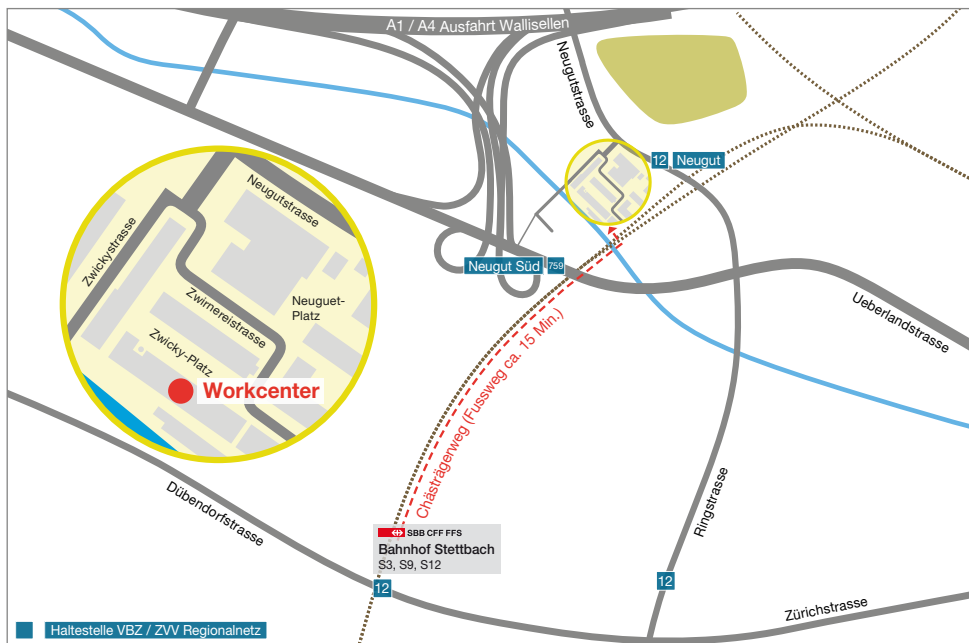

Lageplan und Kontakt

AOZ Workcenter
Zwicky-Platz 8
8304 Wallisellen

Tel. 044 415 62 00
workcenter@aoz.ch
www.aoz.ch/workcenter