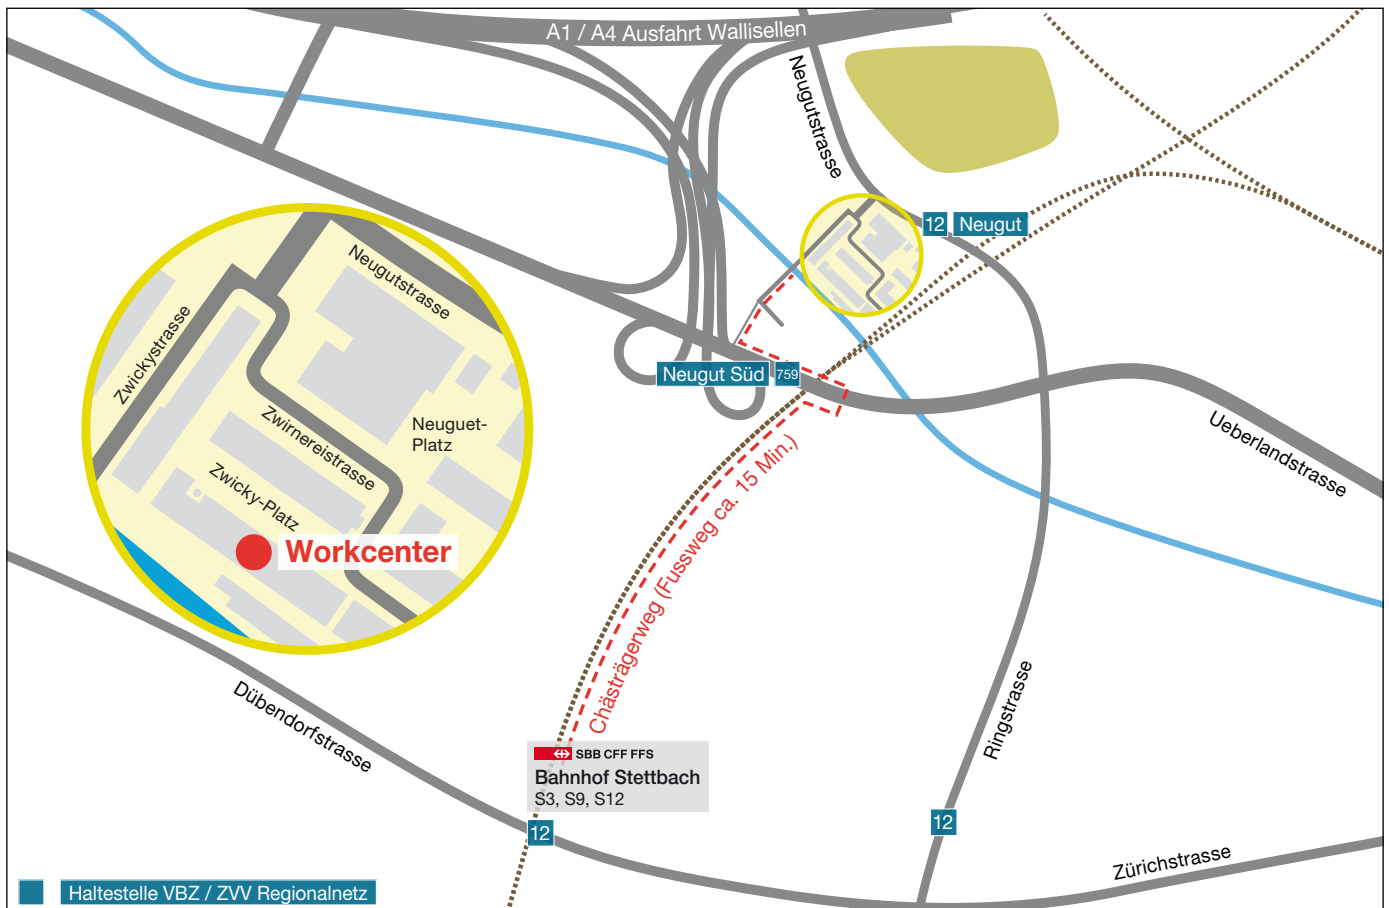

AOZ Workcenter

Standort

Zwicky-Platz 8
8304 Wallisellen

Kontakt

Telefon 044 415 62 00

Sie erreichen das AOZ Workcenter ab Bahnhof Stettbach und Bahnhof Wallisellen mit der Glattalbahn-Linie 12 bis Haltestelle Neugut oder ab Bahnhof Zürich Flughafen und Bahnhof Dübendorf mit der Bus-Linie 759 bis Haltestelle Neugut Süd.