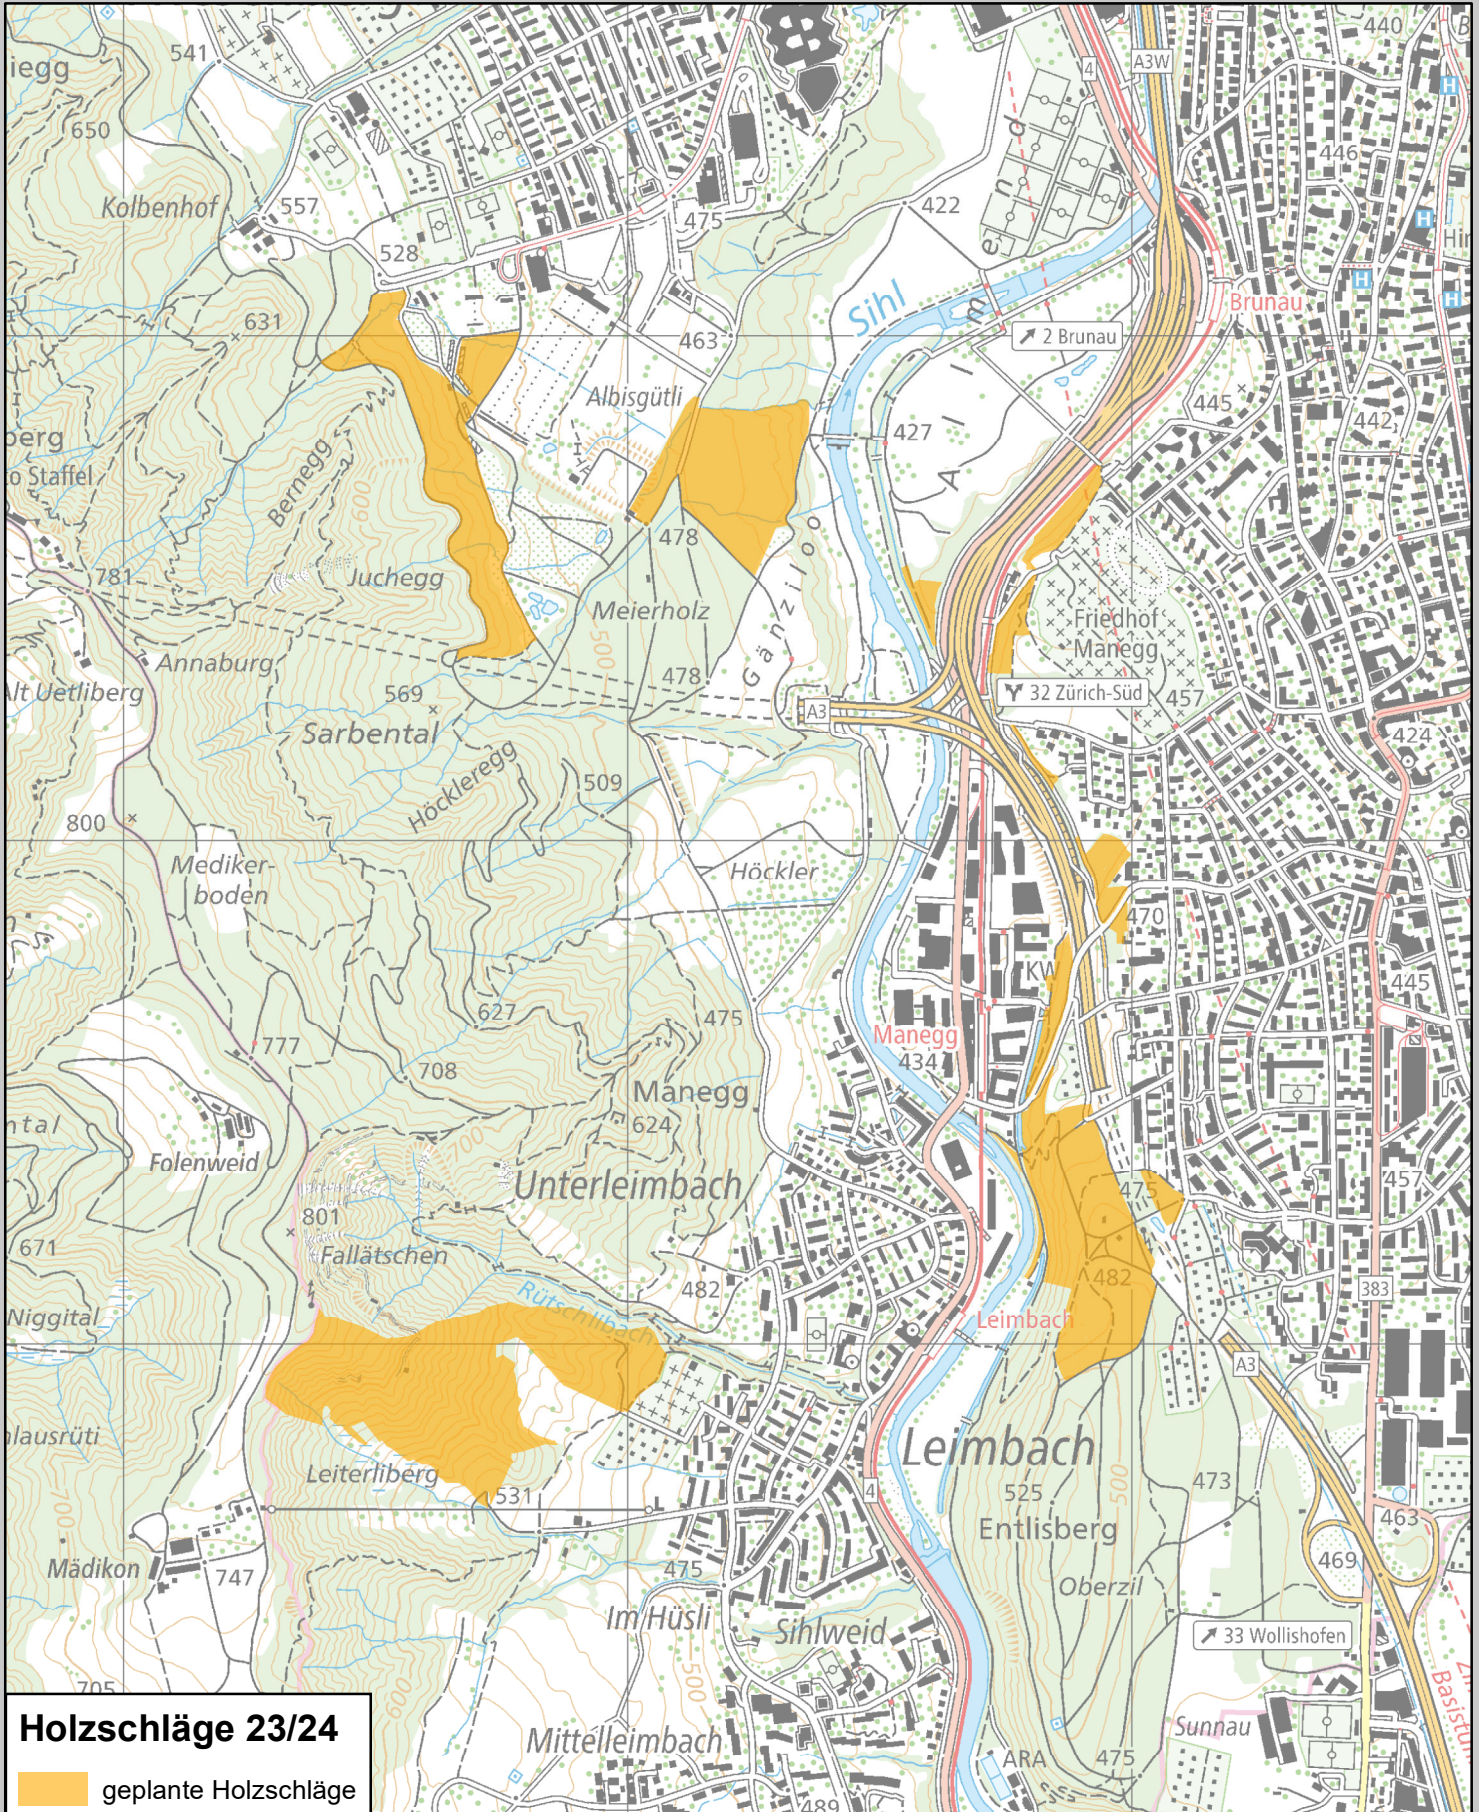

Uetliberg Süd, Manegg: Geplante Holzschläge

1:15'000

Erstellt von/am
Grün Stadt Zürich, 08.09.2023